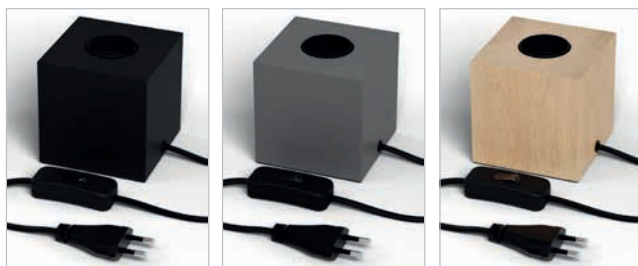

XXL Titan

LED blir design med Calex!

Denne serien XXL dekorpærer bærer navn fra spanske byer. Flere titanfargede varianter i spennende design skaper en spesiell atmosfære i interiøret, og fremstår mer som designlamper enn lyskilder. Lekre LED filamenter på innsiden lager en flott effekt.

Type		 Madrid Titan 60lm	 Sevilla Titan 60lm	 Malaga Titan 90lm	 Barcelona Titan 60lm
El. nr		37 001 90	37 003 67	37 003 70	37 004 57
Varenummer		425990	425984	426002	425996
Merkevare		Calex	Calex	Calex	Calex
Effekt	W	4W	4W	6W	4W
Fargetemperatur	K	2100K	2100K	2100K	2100K
Sokkel		E27	E27	E27	E27
Spredningsvinkel	°	360°	360°	360°	360°
Lysmengde	lm	60lm	60lm	90lm	60lm
Ra	>	>80	>80	>80	>80
Levetid	timer / restlys	15 000 / L70	15 000 / L70	15 000 / L70	15 000 / L70
Mål (ØxH)	mm	Ø125 x 255	Ø150 x 245	Ø160 x 400	Ø110 x 307
Spesielle egenskaper		Dimbar	Dimbar	Dimbar	Dimbar
Energiklasse		B	B	B	B

Da pærene er håndlaget, kan det oppstå noe ujevnhet i form og farge.

Bordsokkel Kube E27, 1,8m kabel m/bryter. Maks 1x40W

Matt sort 32 521 63

Betong 32 043 08

Eik 32 521 64

Sort industriell retro pendeloppheeng E27 med takkopp. Kabel i flettet tekstil. El nummer 32 521 67